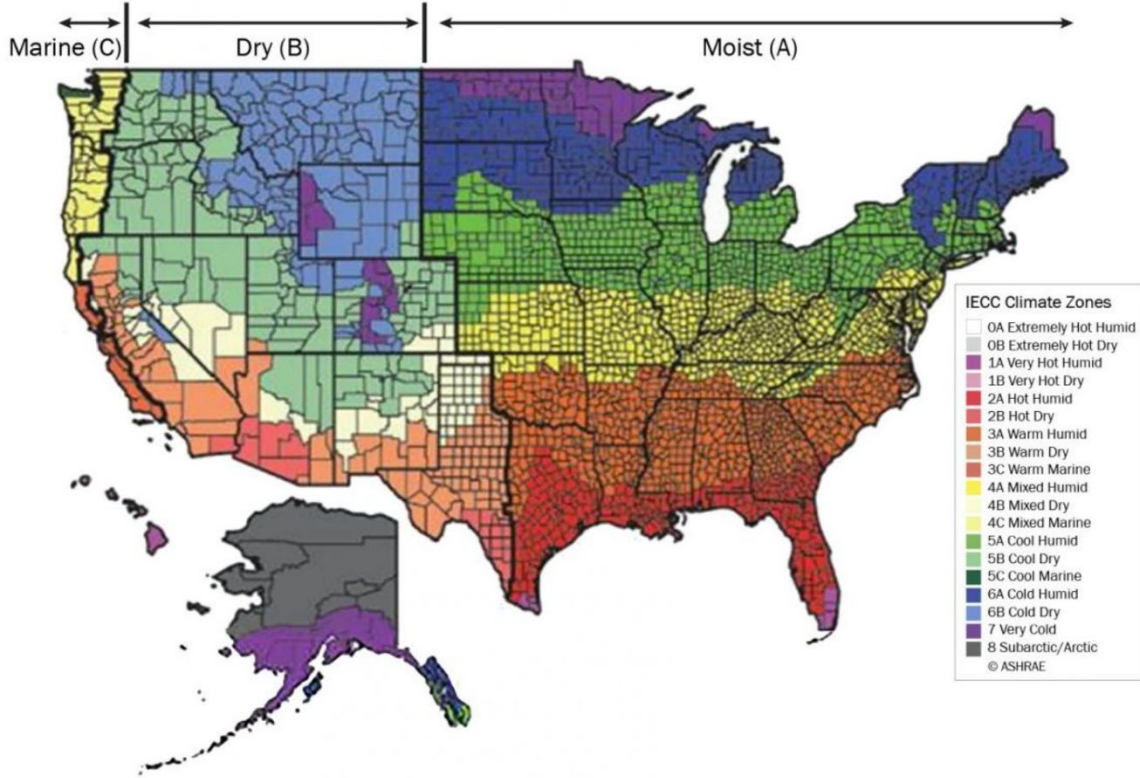

SAINT-GOBAIN SOLAR GARD, LLC

4540 Viewridge Avenue • San Diego • California • 92123 • USA • +1 858 576 0200 • [www.solargard.com](http://www.solargard.com)