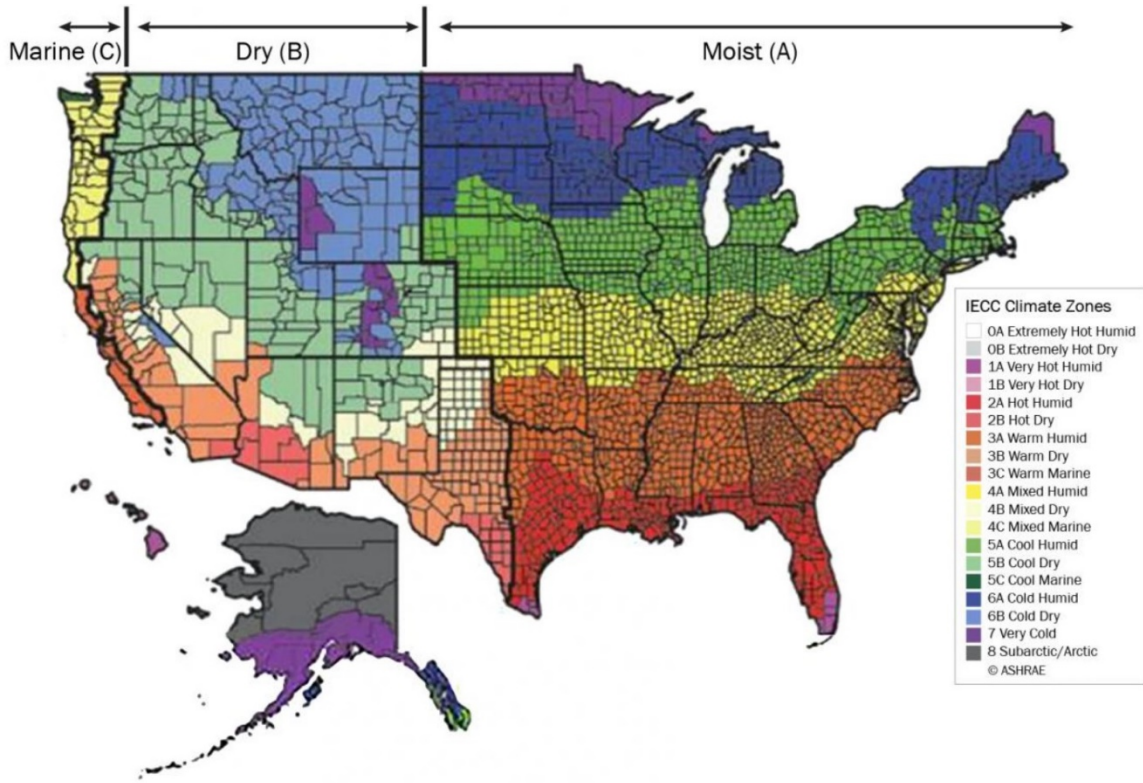

SAINT-GOBAIN SOLAR GARD, LLC

4540 Viewridge Avenue • San Diego • California • 92123 • USA • +1 858 576 0200 • [www.solargard.com](http://www.solargard.com)